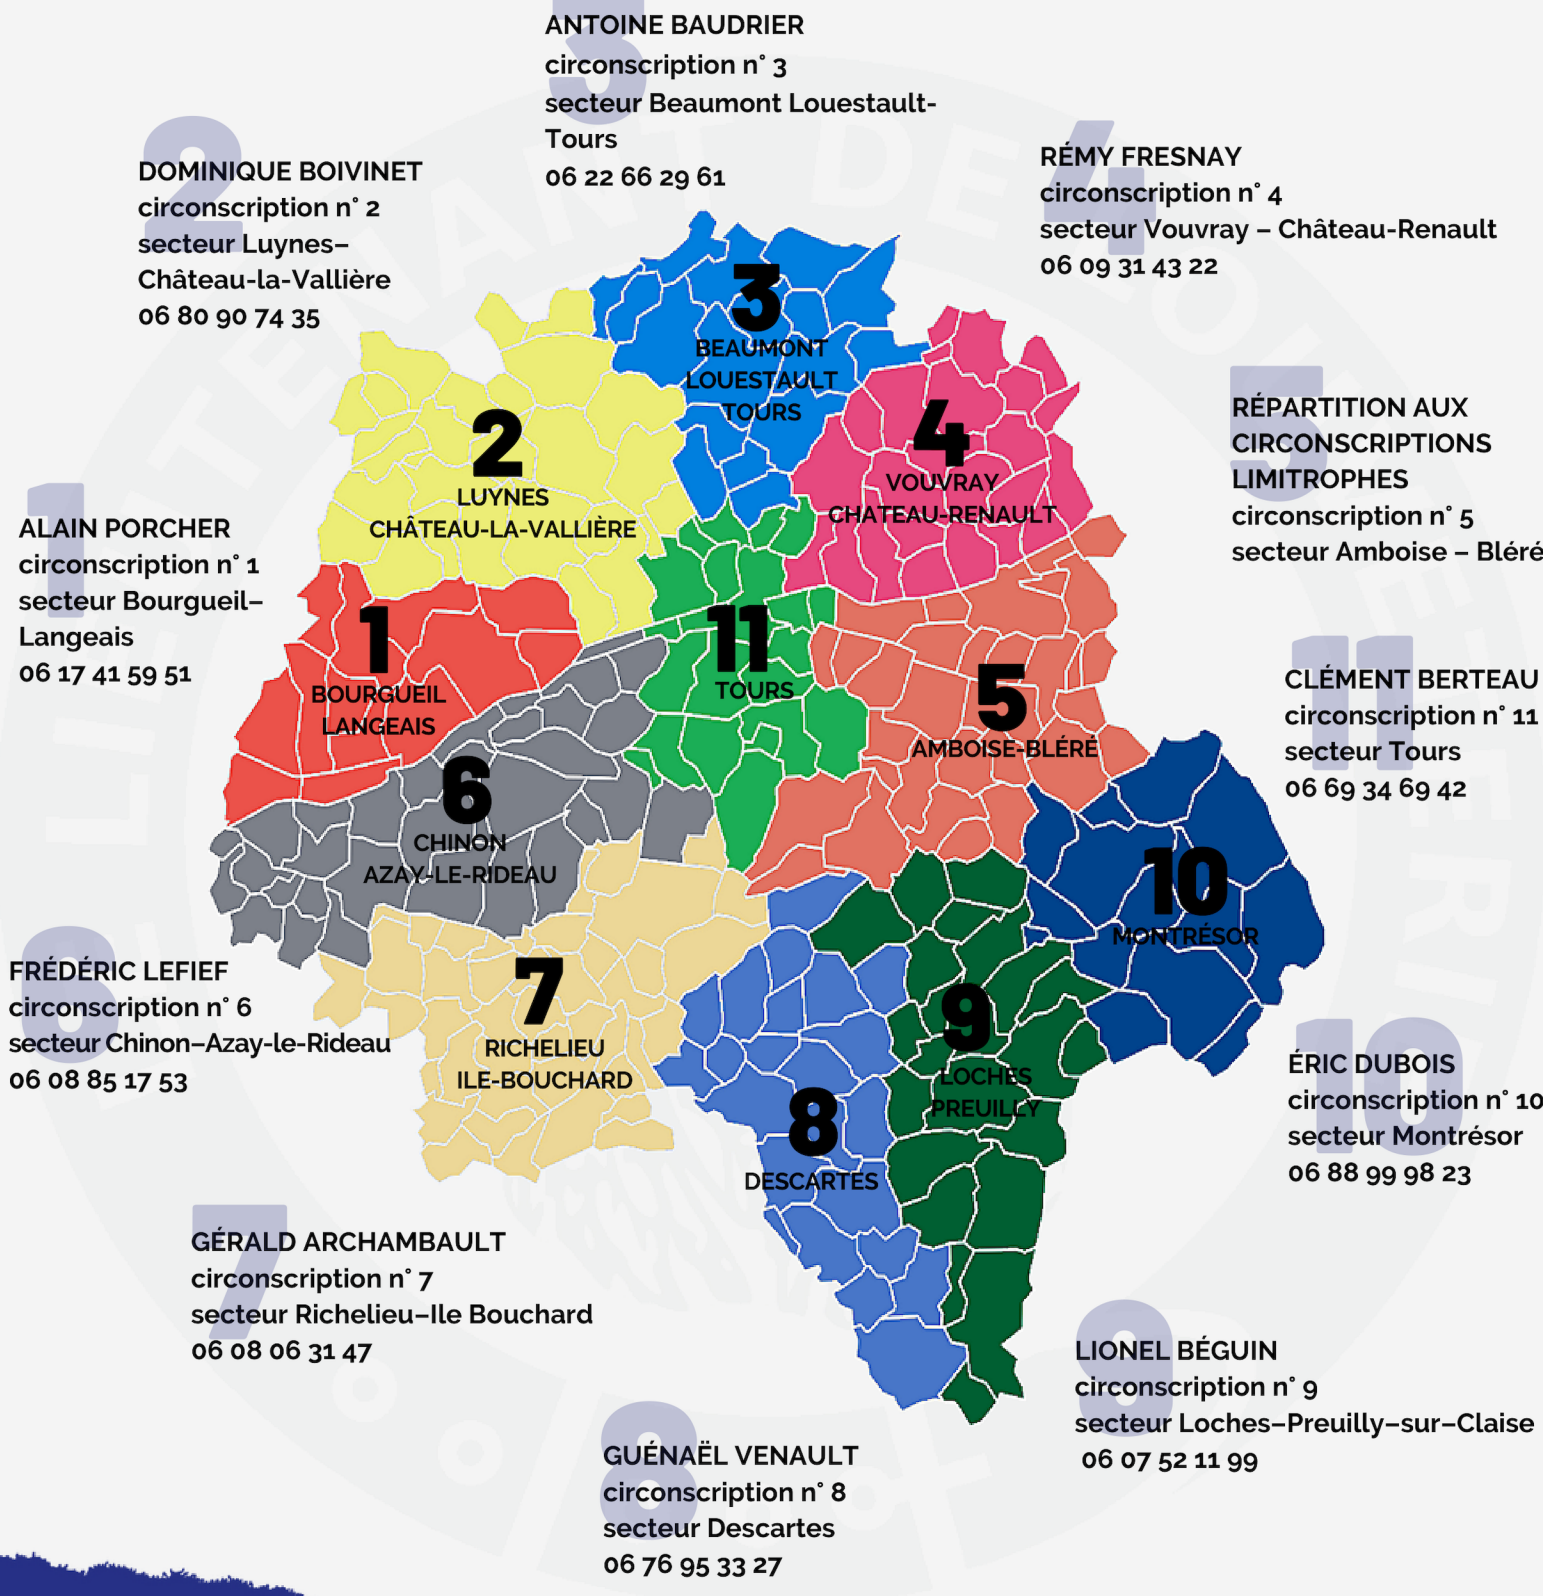

LES LIEUTENANTS DE LOUVETERIE EN INDRE-ET-LOIRE

MAJ août 2023

PLUS D'INFORMATIONS

- Direction Départementale des Territoires d'Indre-et-Loire, Service Eau et Ressources naturelles (SERN)
61 Avenue de Grammont, BP 71655, 37016 TOURS GRAND TOURS CEDEX 1
Tél: 02 47 70 80 90
Mél: ddt-sern@indre-et-loire.gouv.fr
- <http://www.louveterie.com>